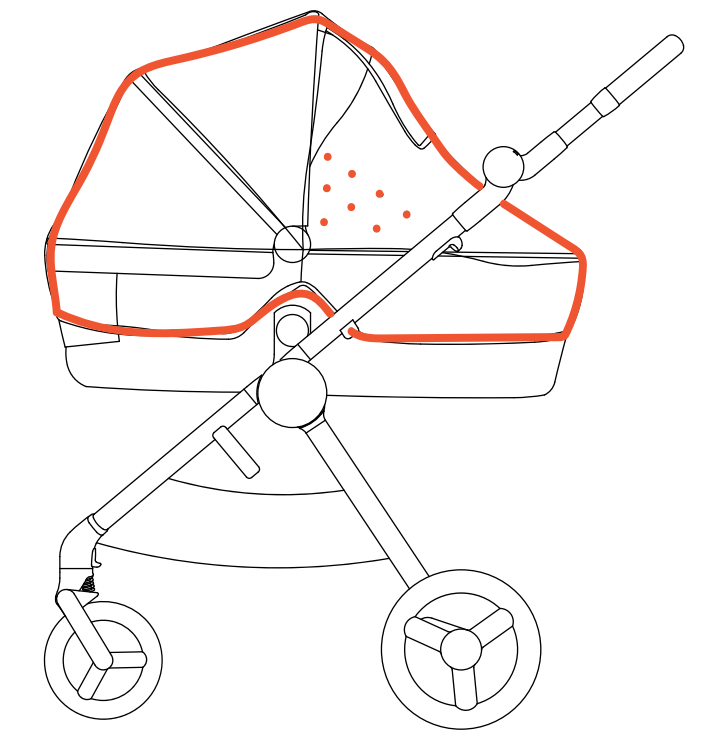

Abmessungen zusammengeklappt (L x B x H) – kleinere Räder | 26 X 49 X 60 CM

IQ RAHMEN

IQ BABYTRAGETASCHE

IQ SITZEINHEIT

IQ BUGGY

IQ ZUBEHÖR

IQ ZUBEHÖR

WAS IST ENTHALTEN

anex

SATZ 1

SATZ 2

Zwei Radsätze

Zwei Griffe

Anex Schlüssel

Stoßfänger für Sitzeinheit

Regenschutz
für Babytrageetasche & Sitzeinheit

IQ RAHMEN

IQ BABYTRAGETASCHE

IQ SITZEINHEIT

IQ BUGGY

IQ ZUBEHÖR

IQ ZUBEHÖR

WEITERES ZUBEHÖR

Moskitonetz für
Babytrageetasche & Sitzeinheit