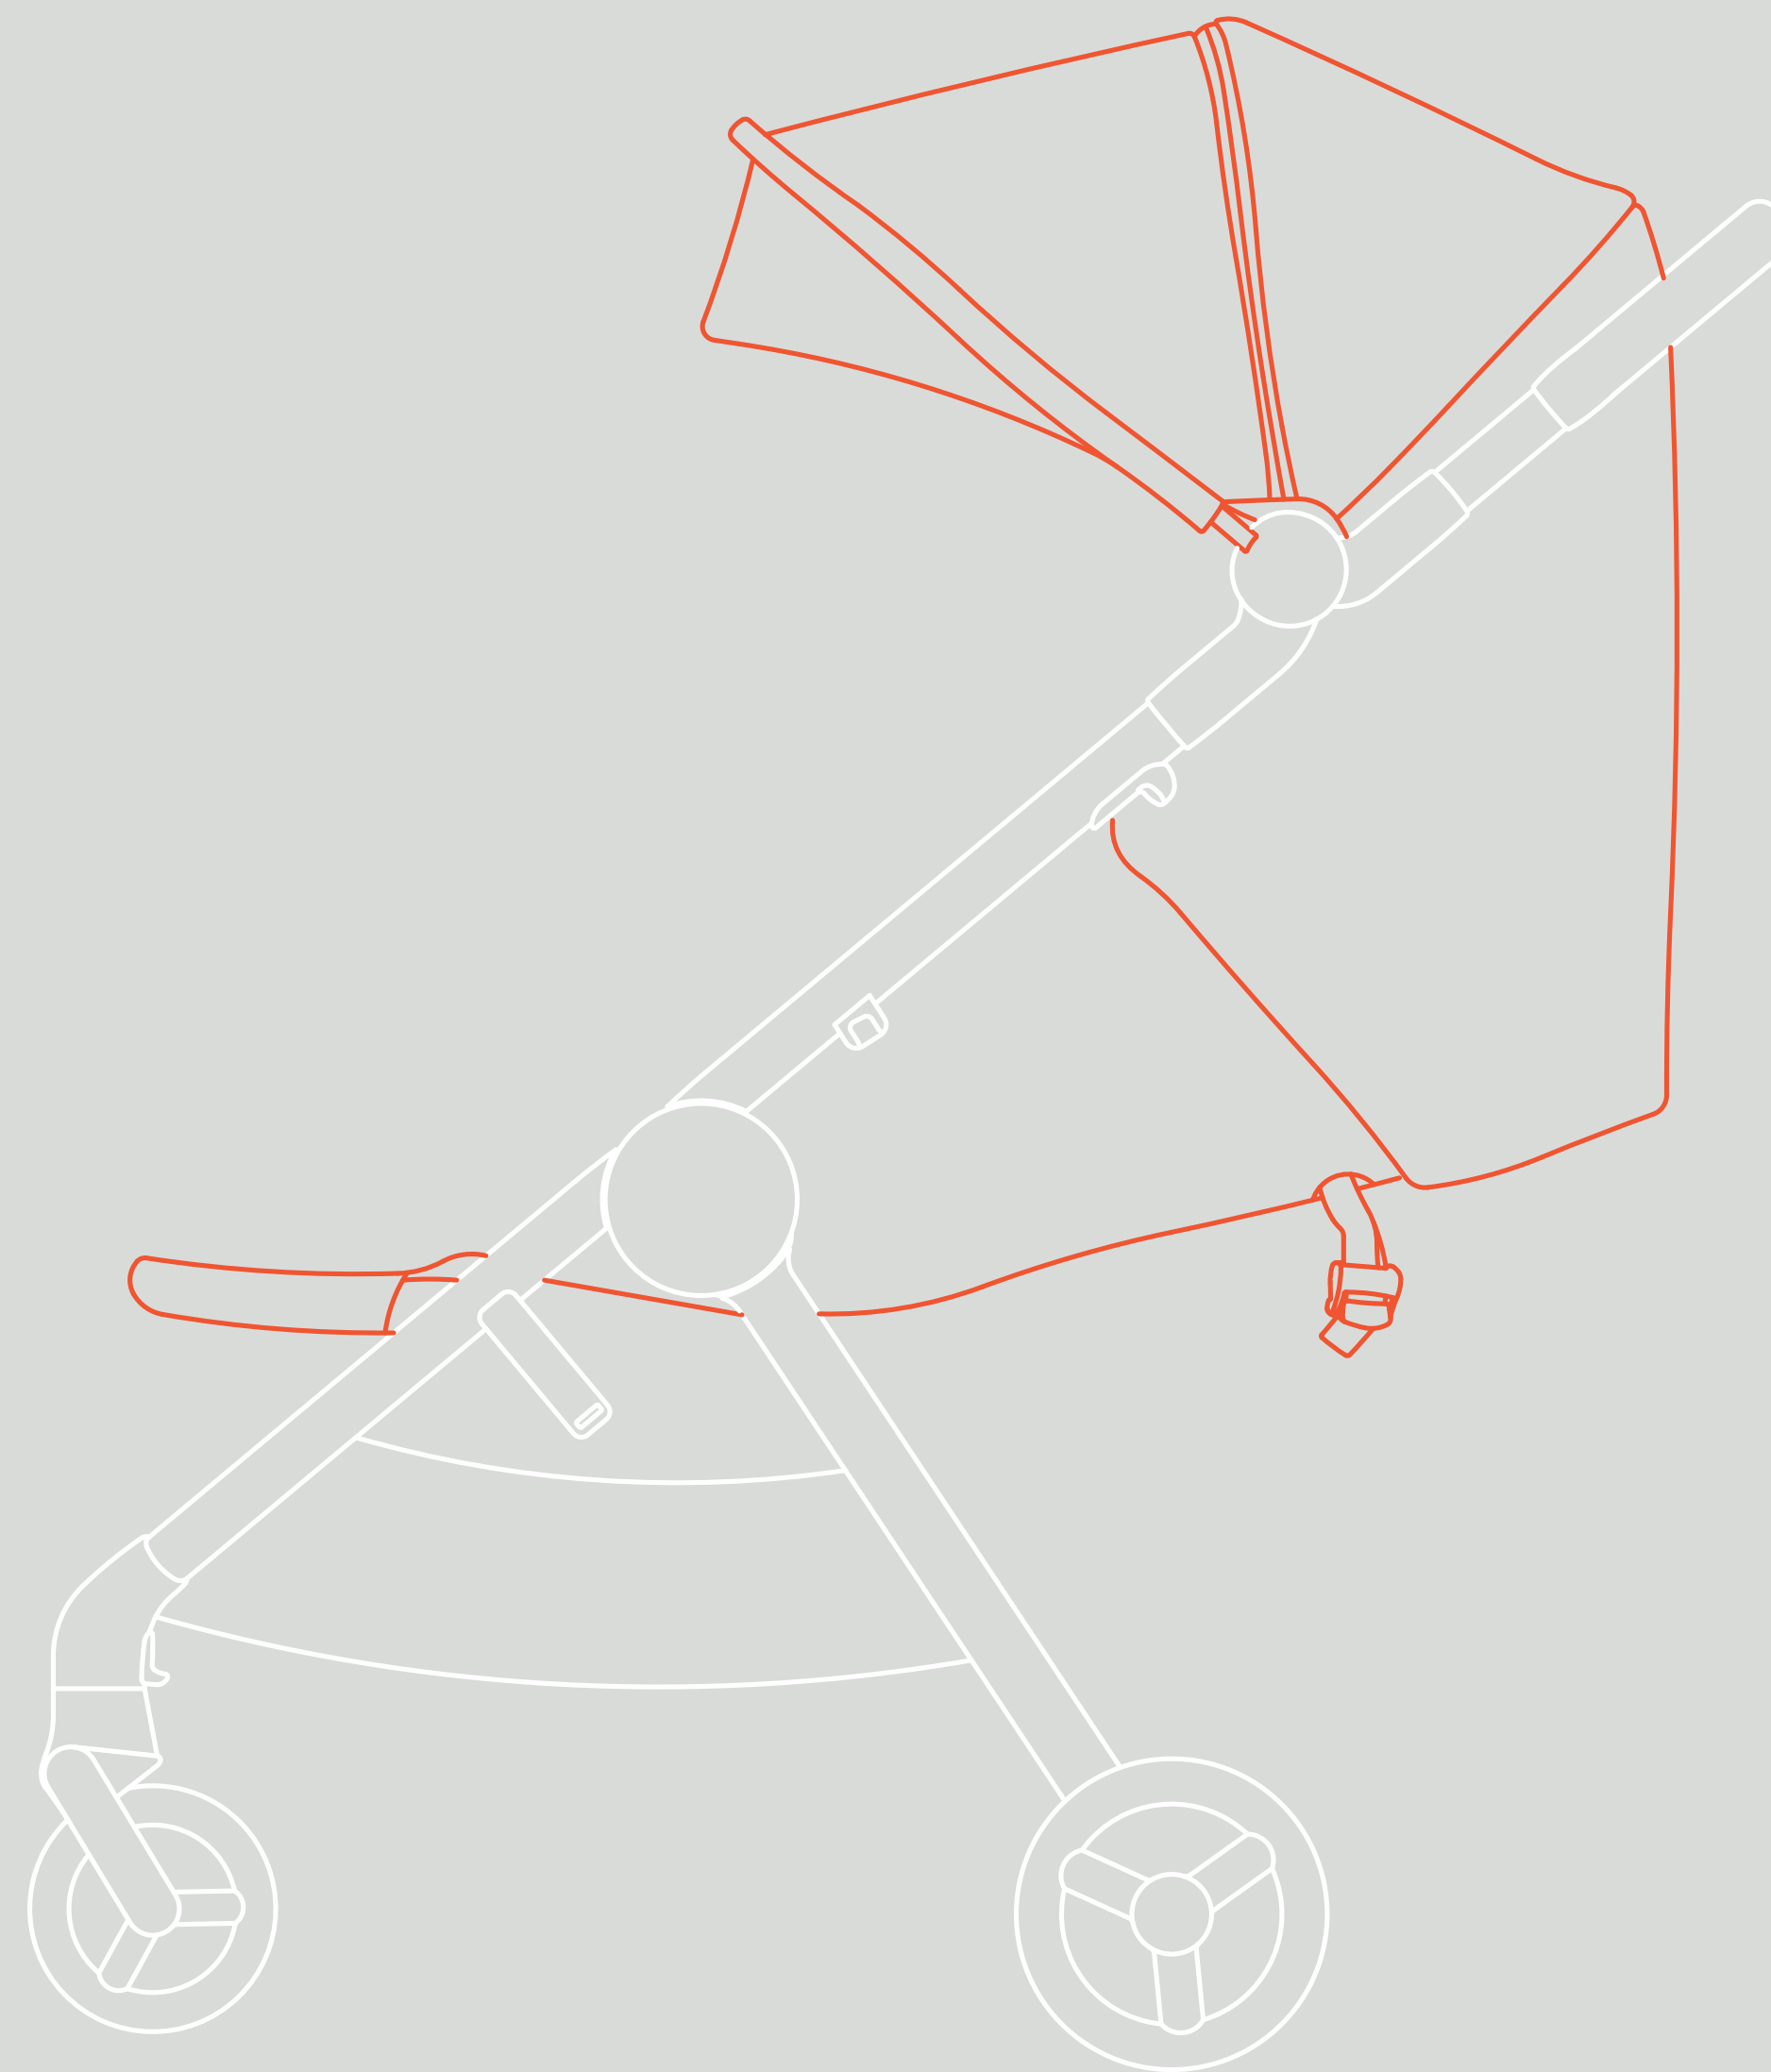

IQ BUGGY

ABMESSUNGEN UND GEWICHT

GEWICHT

Gewicht des Buggys + Rahmen – größere Räder | 7,8 KG

Gewicht des Buggys + Rahmen – kleinere Räder | 7,3 KG

ABMESSUNGEN

Innenabmessungen (Sitz B x L) | 84 X 31 CM

Abmessungen des Buggys (L x B x H) – größere Räder | 98 X 49,5 X 113 CM

Abmessungen des Buggys (L x B x H) – kleinere Räder | 97,5 X 49 X 109 CM

Abmessungen zusammengeklappt (L x B x H) – größere Räder | 30,5 X 49,5 X 64 CM

Abmessungen zusammengeklappt (L x B x H) – kleinere Räder | 26 X 49 X 60 CM

IQ RAHMEN

IQ BABYTRAGETASCHE

IQ SITZEINHEIT

IQ BUGGY

IQ ZUBEHÖR