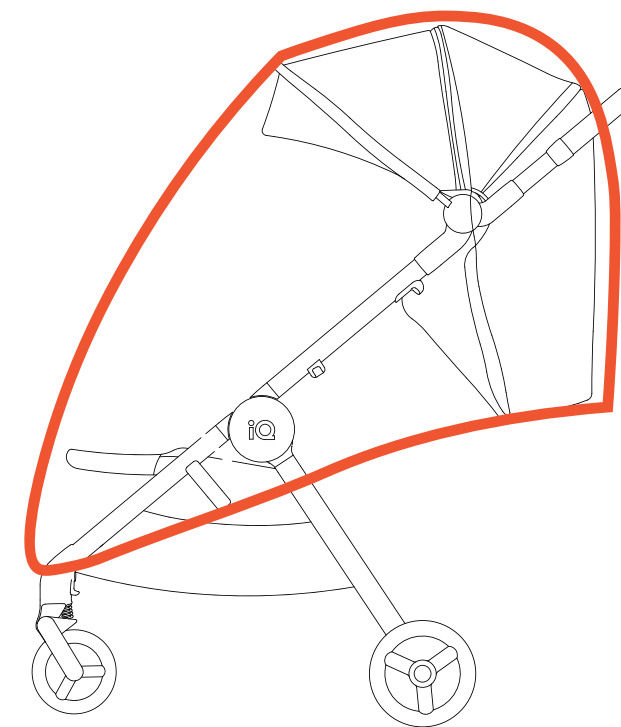

Regenschutz
für Buggy