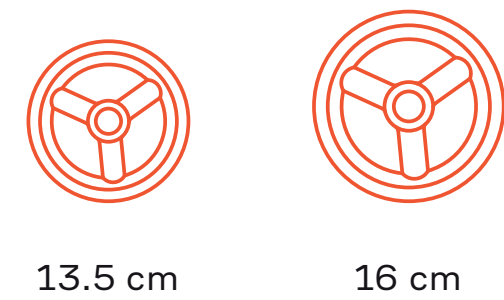

SATZ 2

Zwei Radsätze