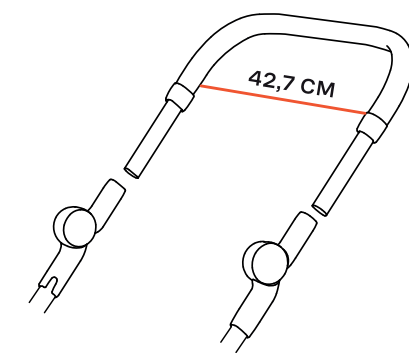

Zwei Griffe