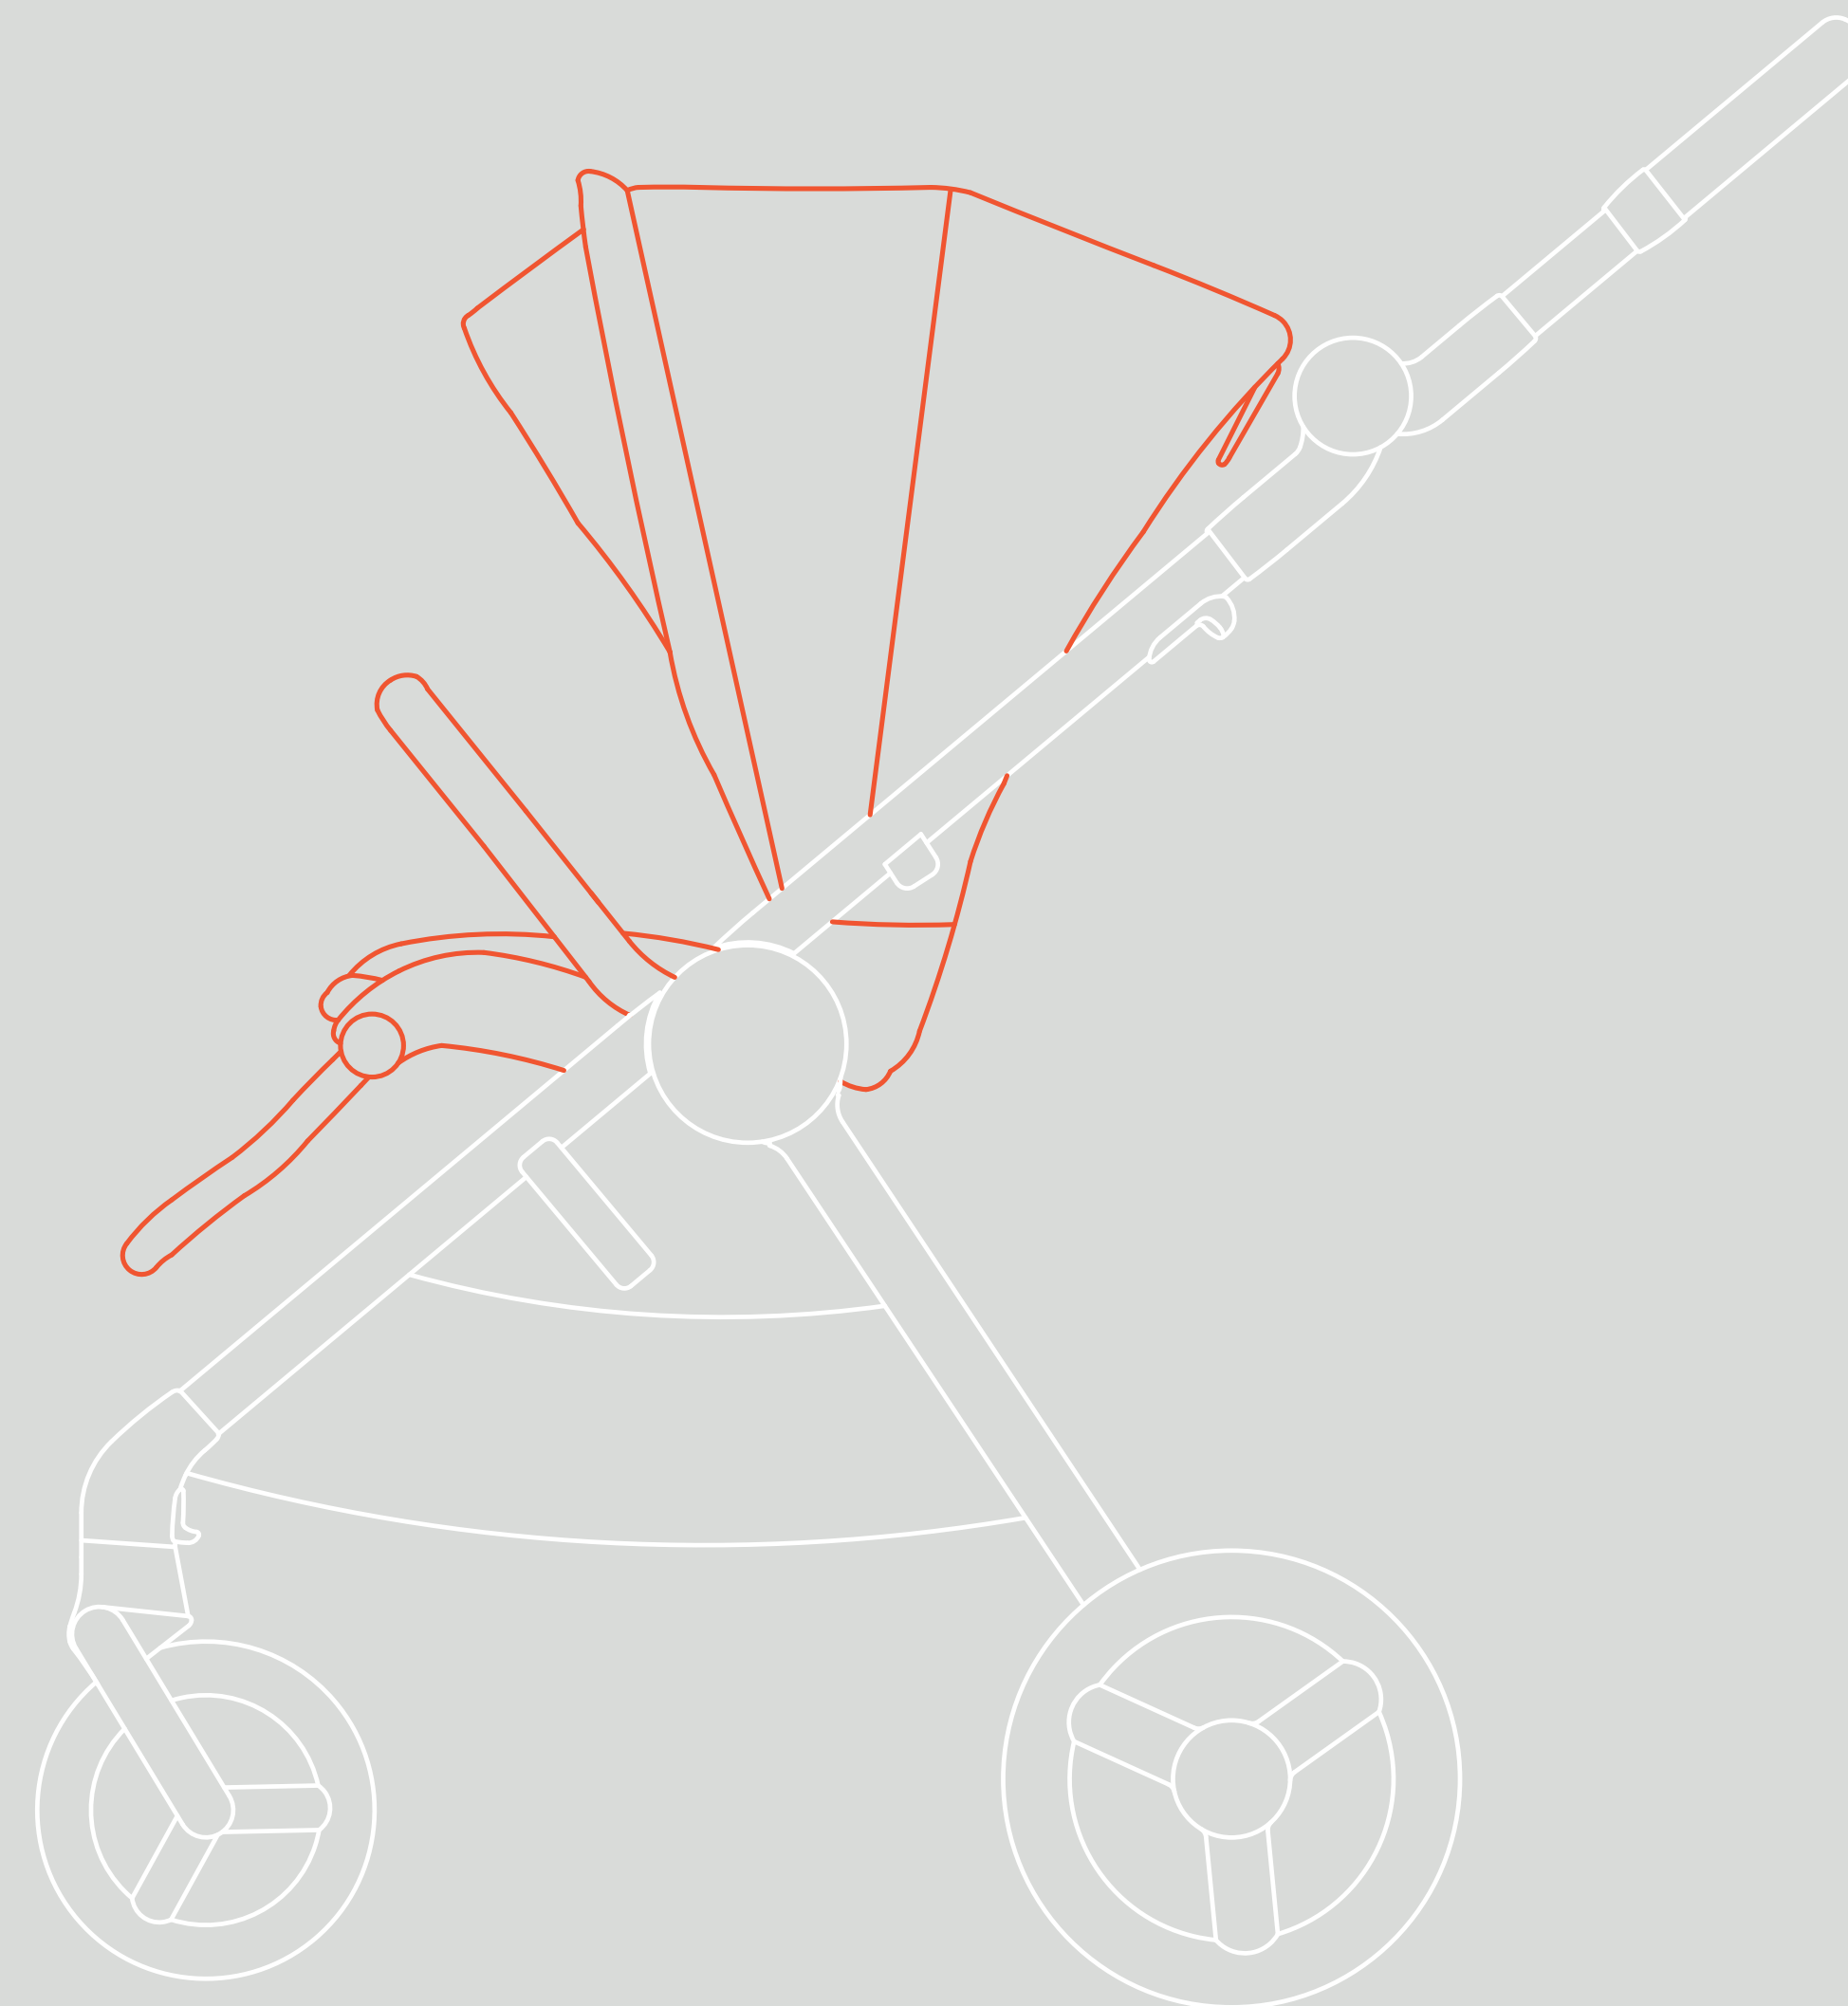

ABMESSUNGEN

Abmessungen der Sitzeinheit + Rahmen (L x B x H) – größere Räder	98 X 54,5 X 106 CM
Abmessungen der Sitzeinheit + Rahmen (L x B x H) – kleinere Räder	97,5 X 54 X 102 CM
Sitzeinheit zusammengeklappt mit Rahmen (L x B x H) – größere Räder	30,5 X 54,5 X 64 CM
Sitzeinheit zusammengeklappt mit Rahmen (L x B x H) – kleinere Räder	26 X 54 X 60 CM