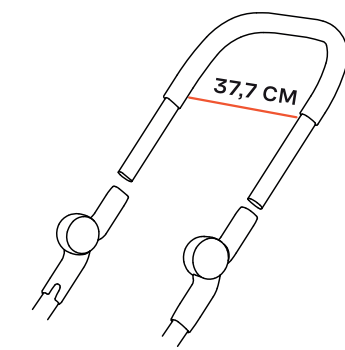

Zwei Griffe