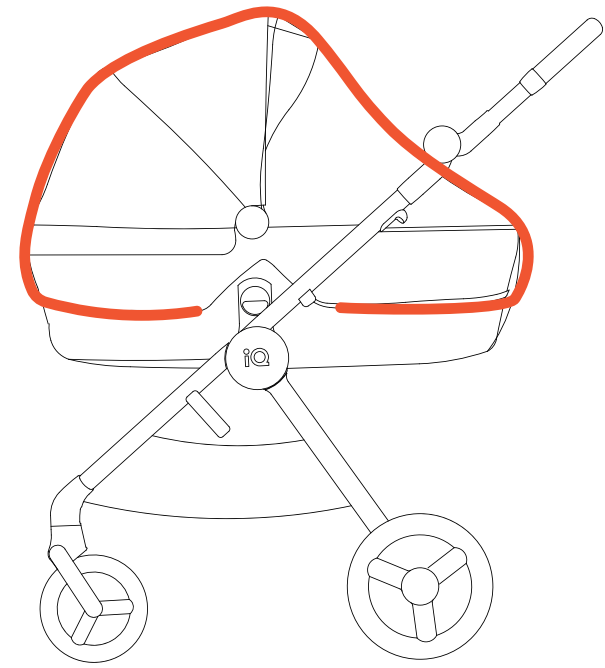

anex

SATZ 1

SATZ 2

Zwei Radsätze

Zwei Griffe

Anex Schlüssel

Stoßfänger für Sitzeinheit

Regenschutz
für Babytrageetasche & Sitzeinheit

IQ RAHMEN

IQ BABYTRAGETASCHE

IQ SITZEINHEIT

IQ BUGGY

IQ ZUBEHÖR

IQ ZUBEHÖR

WEITERES ZUBEHÖR

Moskitonetz für
Babytrageetasche & Sitzeinheit

Moskitonetz
für Buggy

Regenschutz
für Buggy

Stoßstange
für Buggy

Autositz-Adapter

IQ-Rucksack

IQ RAHMEN

IQ BABYTRAGETASCHE

IQ SITZEINHEIT