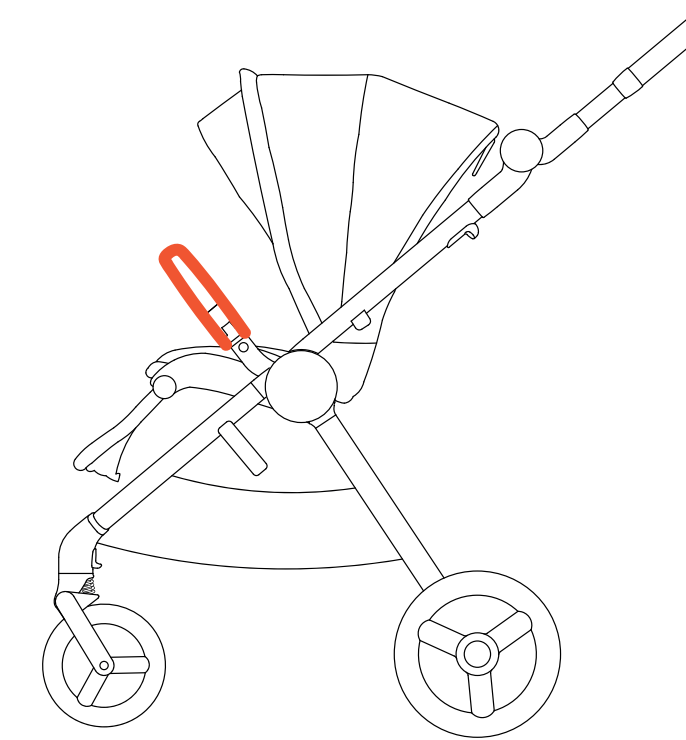

anex

SATZ 1

SATZ 2

Zwei Radsätze

Zwei Griffe

Anex Schlüssel

Stoßfänger für Sitzeinheit

Regenschutz
für Babytrageetasche & Sitzeinheit

IQ RAHMEN

IQ BABYTRAGETASCHE

IQ SITZEINHEIT

IQ BUGGY

IQ ZUBEHÖR

IQ ZUBEHÖR

WEITERES ZUBEHÖR

Moskitonetz für
Babytrageetasche & Sitzeinheit