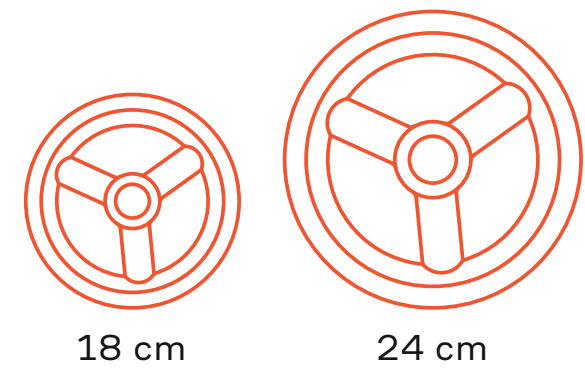

IQ ZUBEHÖR

WAS IST ENTHALTEN

anex

SATZ 1