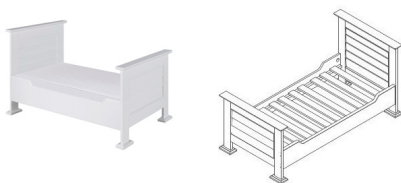

Kinderbett

Artikelnummer: 11703895

EAN-Code: 1114582003065

Abmessung: ↔ 80 ↗ 162 ↕ 82