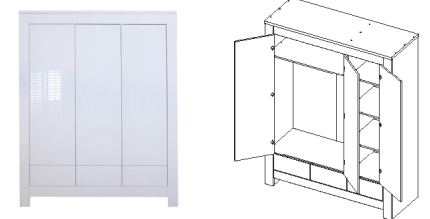

Bett 60x120

Artikelnummer: 11702951

EAN-Code: 8717973581048

Abmessung: ↔ 66 ↗ 140 ↓ 78

Bemerkung: Liegefläche in 3 Höhen einstellbar.

Wandregal

Artikelnummer: 11702954

EAN-Code: 8717973581055

Abmessung: ↔ 100 ↗ 20 ↓ 14

Schrank - 2 Türen/1 Schublade

Artikelnummer: 11702953

EAN-Code: 8717973581017

Abmessung: ↔ 110 ↗ 56 ↓ 188

Bemerkung: Links 1 Einlegeboden und 1 Kleiderstange, rechts 3 Einlegeböden. Inklusive Push-Open Beschlag.

Schrank - 3 Türen/3 Schubladen

Artikelnummer: 11702959

EAN-Code: 8717973581024

Abmessung: ↔ 155 ↗ 56 ↓ 200

Bemerkung: Links 1 Einlegeboden und 1 Kleiderstange (2-Türig), rechts 3 Einlegeböden. Inklusive Push-Open Beschlag.