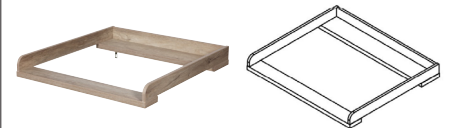

### Schrank - 3 Türen/3 Schubladen

Artikelnummer: 11703416

EAN-Code:

Abmessung: ⇄ 150 ↗ 52 ⇅ 185

Türdämpfung: Ja

Bemerkung: Links 3 Einlegeböden. Rechts 1 Einlegeboden und 1 Kleiderstange (2-Türig).