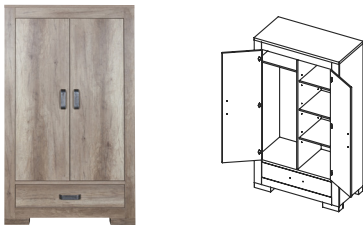

Schrank - 2 Türen/1 Schublade

Artikelnummer: 11703413

EAN-Code:

Abmessung: ⇄ 105 ↗ 52 ⇅ 185

Türdämpfung: Ja

Bemerkung: Links 1 Einlegeboden und 1 Kleiderstange. Rechts 3 Einlegeböden.