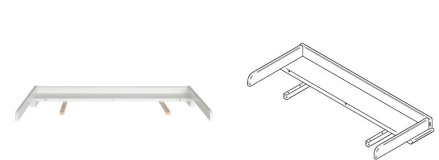

### Schrank - 3 Türen/3 Schubladen

Artikelnummer: 11703085-1

EAN-Code: 8717973589037

Abmessung: ↔ 170 ↗ 59 ↕ 205

Türdämpfung: Ja

Bemerkung: Links 1 Kleiderstange und 2 Einlegeböden (2-Türig). Rechts 2 Einlegeböden.