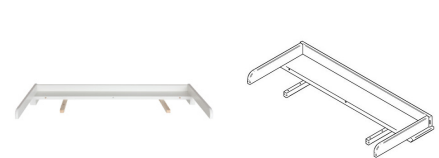

## Schrank - 3 Türen/3 Schubladen

**Artikelnummer:** 11703085-3

**EAN-Code:** 1114582000910

**Abmessung:** ⇄ 170 ↗ 59 ⇅ 205

**Türdämpfung:** Ja

**Bemerkung:** Links 1 Kleiderstange und 2 Einlegeböden (2-Türig). Rechts 2 Einlegeböden.

## Wickelansatz

**Artikelnummer:** 11703069

**EAN-Code:** 8717973589006

**Abmessung:** ⇄ 115 ↗ 14 ⇅ 6